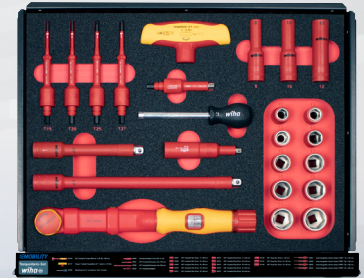

TorqueVario®-Set

Tangen-Set

Stecksleutel-Set I 6-24

Accessoires

Werkplaats gereedschapstrolley eMobility

Bestelnummer	Afbeelding	Omschrijving	Artikelnr.
Schuiflade 1			
—		E-schroevendraaier handgreep speedE	
41914		Accu-Set 18500 Li-Ion (2 stuks in box)	599001
26626		Moment-schroevendraaier TorqueVario®-S 0,8-5,0 Nm (incl. instelgereedschap en bithouder)	28723500
41927		Schroevendraaier SoftFinish® electric slimVario®	283103
41229		Schroevendraaier SoftFinish®-handgreep Stubby VDE slimVario®	283101
34578		slimBit electric sleuf 2,5	283110025
34579		slimBit electric sleuf 3,0	283110030
41159		slimBit electric sleuf 3,5	283110035
34580		slimBit electric sleuf 4,0	283110040
34581		slimBit electric sleuf 5,5	283110055
34582		slimBit electric sleuf 6,5	283110065
34583		slimBit electric Phillips PH1	28311111
34584		slimBit electric Phillips PH2	283 1112
34585		slimBit electric Pozidriv PZ1	28311121
34586		slimBit electric Pozidriv PZ2	28311122
35506		slimBit electric Torx® T8	283115008
35507		slimBit electric Torx® T10	283115010
35508		slimBit electric Torx® T15	283115015
35509		slimBit electric Torx® T20	283115020
36071		slimBit electric Torx® T25	283115025
37224		slimBit electric zeskant 2,5	283118025
37147		slimBit electric zeskant 3	283118030
37225		slimBit electric zeskant 4	283118040
37226		slimBit electric zeskant 5	283118050
37227		slimBit electric zeskant 6	283118060
43059		1/4" verlengstuk geïsoleerd 75 mm	246197
43060		1/4" verlengstuk geïsoleerd 150 mm	246198
43139		adapter slimVario® electric voor 1/4" doppen	SB283108
43292		1/4" Adapter voor TorqueVario®-S T	SB283107
43128		1/4" Adapter TorqueVario®-S electric	287992
43088		1/4" VDE buitenzeskant- dop 4 x 42 mm	246223
43089		1/4" VDE buitenzeskant- dop 5 x 42 mm	246224
43090		1/4" VDE buitenzeskant- dop 5.5 x 42 mm	246225
43091		1/4" VDE buitenzeskant- dop 6 x 42 mm	246226
43092		1/4" VDE buitenzeskant- dop 7 x 42 mm	246227
43093		1/4" VDE buitenzeskant- dop 8 x 42 mm	246228