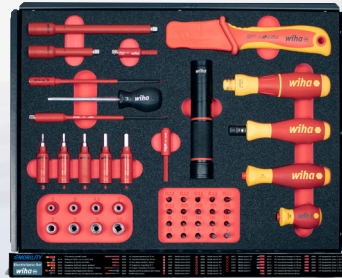

ElectricVario-Set