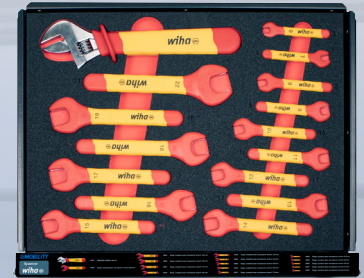

TorqueVario®-Set

Tangen-Set

Stecksleutel-Set I 6-24

Accessoires

Werkplaats gereedschapstrolley eMobility

Bestelnummer	Afbeelding	Omschrijving	Artikelnr.
Schuiflade 1			
—		E-schroevendraaier handgreep speedE	
41914		Accu-Set 18500 Li-Ion (2 stuks in box)	599001
26626		Moment-schroevendraaier TorqueVario®-S 0,8-5,0 Nm (incl. instelgereedschap en bithouder)	28723500
41927		Schroevendraaier SoftFinish® electric slimVario®	283103
41229		Schroevendraaier SoftFinish®-handgreep Stubby VDE slimVario®	283101
34578		slimBit electric sleuf 2,5	283110025
34579		slimBit electric sleuf 3,0	283110030
41159		slimBit electric sleuf 3,5	283110035
34580		slimBit electric sleuf 4,0	283110040
34581		slimBit electric sleuf 5,5	283110055
34582		slimBit electric sleuf 6,5	283110065
34583		slimBit electric Phillips PH1	28311111
34584		slimBit electric Phillips PH2	283 1112
34585		slimBit electric Pozidriv PZ1	28311121
34586		slimBit electric Pozidriv PZ2	28311122
35506		slimBit electric Torx® T8	283115008
35507		slimBit electric Torx® T10	283115010
35508		slimBit electric Torx® T15	283115015
35509		slimBit electric Torx® T20	283115020
36071		slimBit electric Torx® T25	283115025
37224		slimBit electric zeskant 2,5	283118025
37147		slimBit electric zeskant 3	283118030
37225		slimBit electric zeskant 4	283118040
37226		slimBit electric zeskant 5	283118050
37227		slimBit electric zeskant 6	283118060
43059		1/4" verlengstuk geïsoleerd 75 mm	246197
43060		1/4" verlengstuk geïsoleerd 150 mm	246198
43139		adapter slimVario® electric voor 1/4" doppen	SB283108
43292		1/4" Adapter voor TorqueVario®-S T	SB283107
43128		1/4" Adapter TorqueVario®-S electric	287992
43088		1/4" VDE buitenzeskant- dop 4 x 42 mm	246223
43089		1/4" VDE buitenzeskant- dop 5 x 42 mm	246224
43090		1/4" VDE buitenzeskant- dop 5.5 x 42 mm	246225
43091		1/4" VDE buitenzeskant- dop 6 x 42 mm	246226
43092		1/4" VDE buitenzeskant- dop 7 x 42 mm	246227
43093		1/4" VDE buitenzeskant- dop 8 x 42 mm	246228