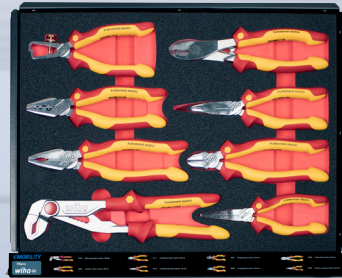

Tangen-Set